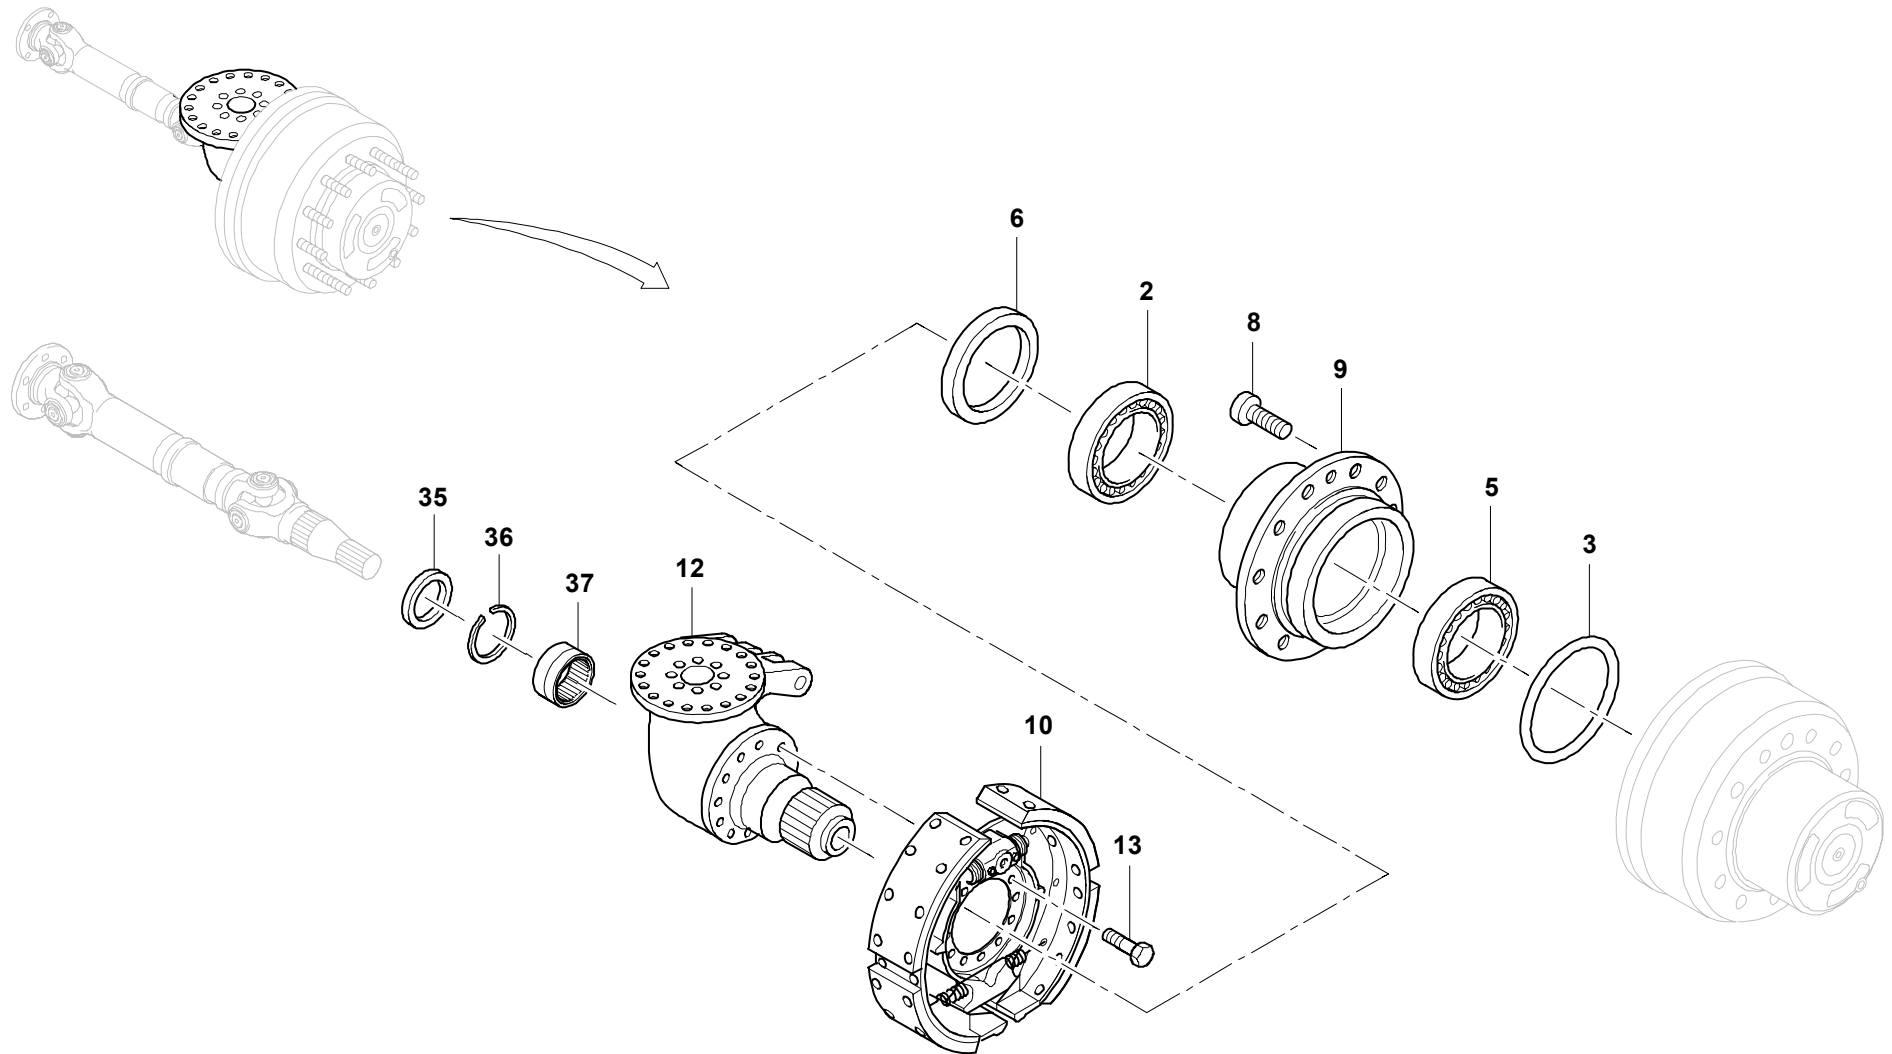

**GROVE**RADANTRIEB  
WHEEL DRIVEBILDTADEL  
PICTORIAL DISPLAY

203.10

**3090727-ETL A**

1/2

**GMK 6300  
BE 506  
G 061**

3090727-A-BL01-20310-0000

**GROVE**RADANTRIEB  
WHEEL DRIVEBILDТАFEL  
PICTORIAL DISPLAY**GMK 6300**  
**BE 506**  
**G 061**

203.10

**3090727-ETL A**

2/2

3090727-A-BL02-20310-0000