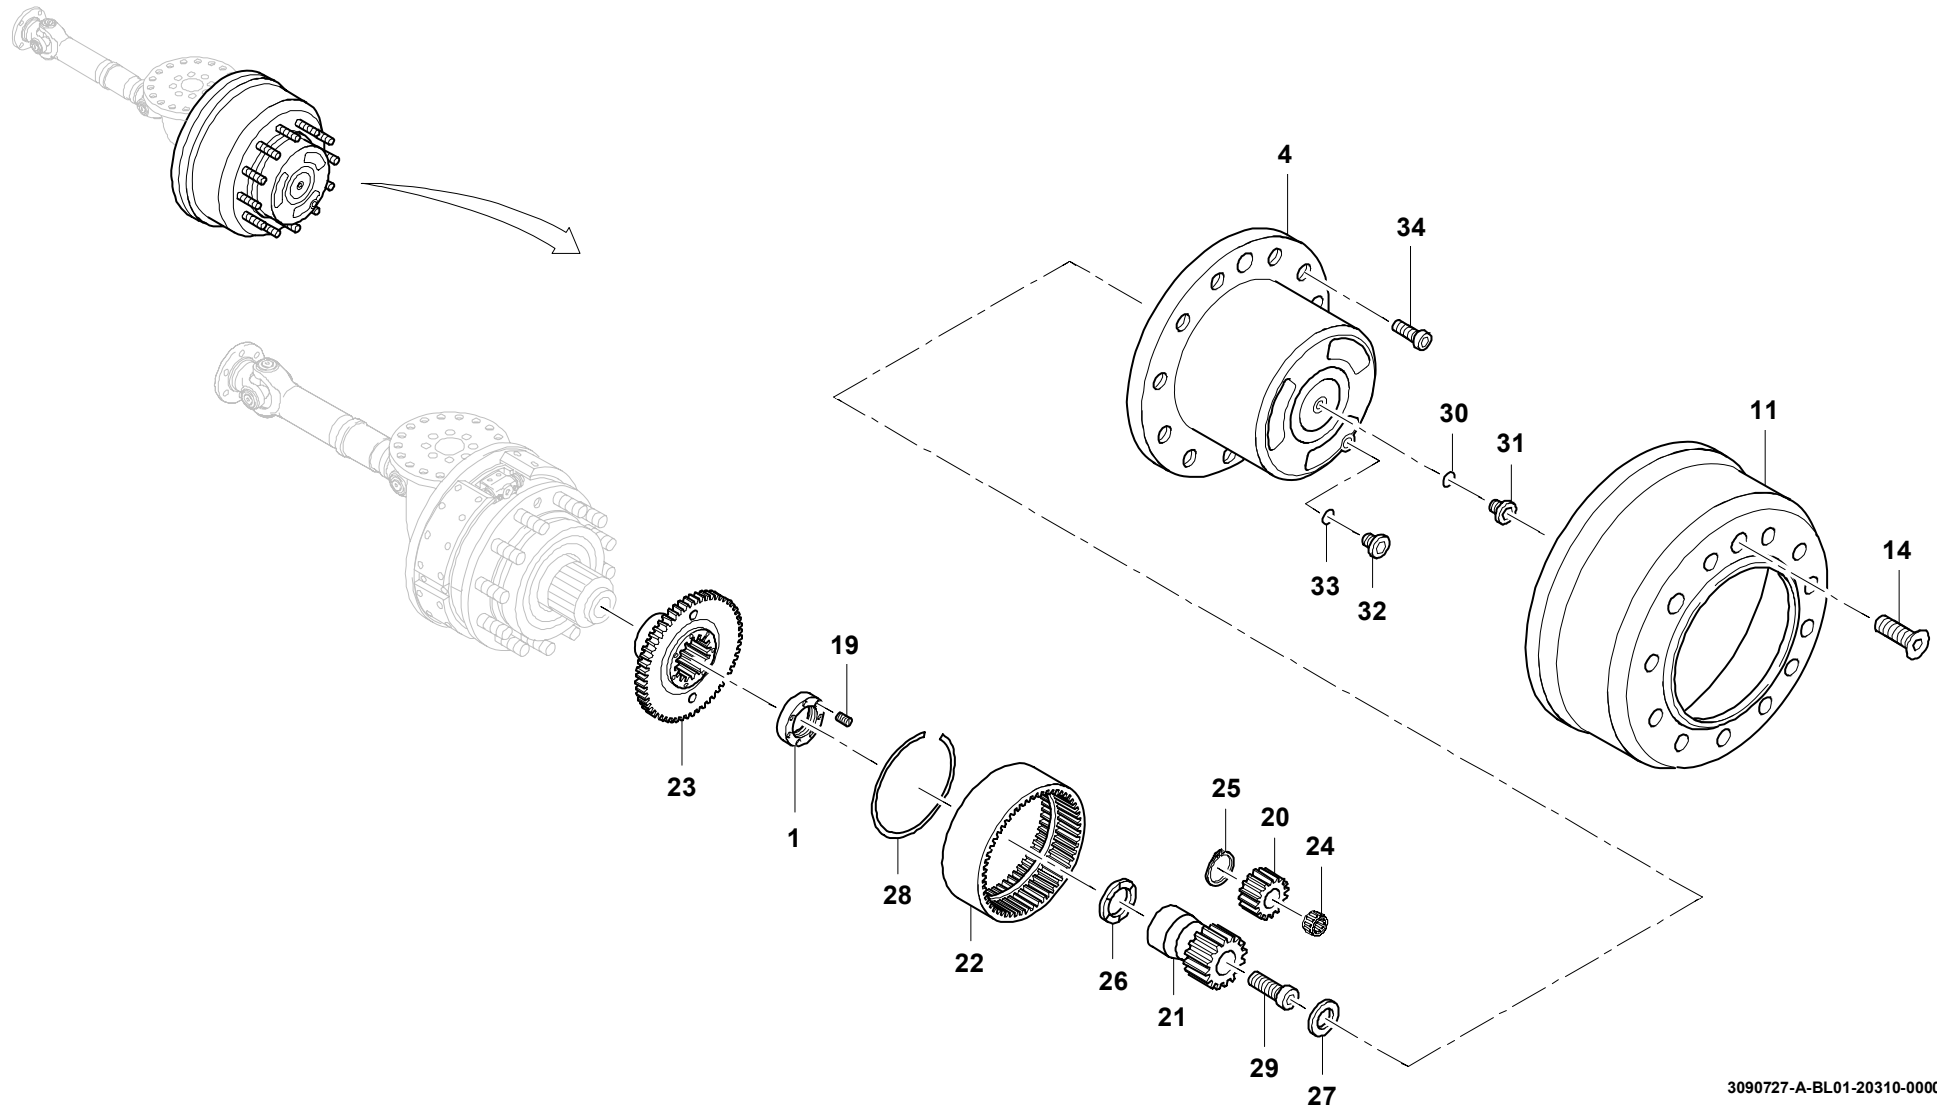

**GROVE**RADANTRIEB  
WHEEL DRIVEBILDTADEL  
PICTORIAL DISPLAY

203.10

**3090727-ETL A**

1/2

**GMK 6300  
BE 506  
G 061**

3090727-A-BL01-20310-0000

**GROVE**RADANTRIEB  
WHEEL DRIVEBILDТАFEL  
PICTORIAL DISPLAY**GMK 6300**  
**BE 506**  
**G 061**

203.10

**3090727-ETL A**

2/2

3090727-A-BL02-20310-0000